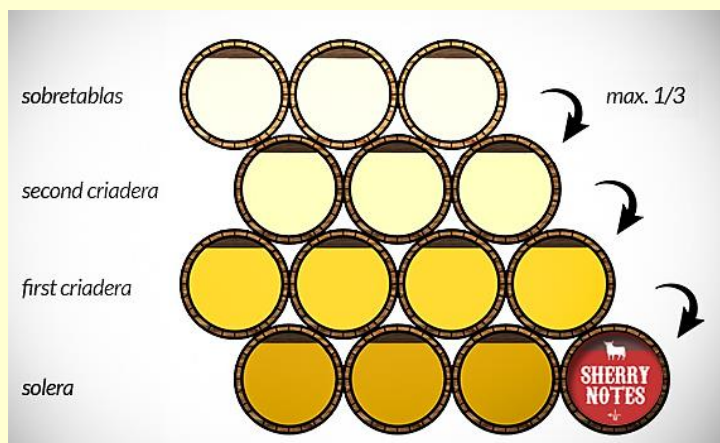

~ Spanje ~

Sherry - Xerez

37 cl

75 cl

<i>Emilio Lustau – Jerez de la Frontera</i>				www.emilio-lustau.com	
16,5°	S	Sherry – Fino	<i>La Ina</i>	10,50	
15,5°	S	Sherry – Manzanilla	<i>Solera Reserva</i>	<i>Papirusa</i>	14,50
18,5°	S	Sherry – Amontillado	<i>Solera Reserva</i>	<i>Los Arcos</i>	14,50
19,0°	S	Sherry – Palo Cortado	<i>Solera Reserva</i>	<i>Peninsula</i>	20,00
20,0°	S	Sherry – Oloroso	<i>Solera Reserva</i>	<i>Don Nuno</i>	20,00
20,0°	P	Sherry – Rare cream	<i>Solera Reserva</i>	<i>Solera Superior</i>	20,00
17,0°	P	Sherry – Moscatel	<i>Solera Reserva</i>	<i>Emilin</i>	23,00
17,0°	P	Sherry – Pedro Ximenez	<i>Solera Reserva</i>	<i>San Emilio</i>	23,00
20,0°	S	Sherry – Manzanilla	<i>Almacenista</i>	<i>Manuel Cuevas Jurado</i>	30,00
18,5°	S	Sherry – Amontillado	<i>Almacenista</i>	<i>Miguel Fontadez Florido</i>	30,00
20,0°	S	Sherry – Oloroso	<i>Almacenista</i>	<i>Viuda de Antonio Borrego</i>	30,00